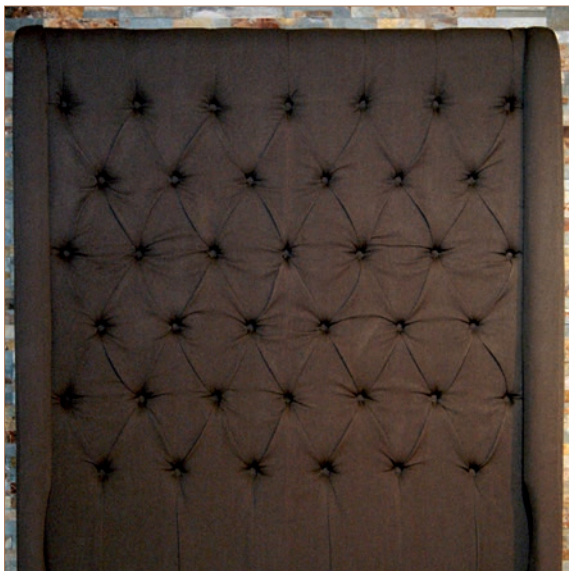

Birmingham Bedpaneel

Fabric Moon Taupe 12

Product | Produkt | Product | Produit

Birmingham Bedpaneel

Textiel | Stoff | Fabric | Textile

Moon, Riviera, Olbia, Onore

Kleur | Farbe | Colour | Couleur

Fabrics: Diverse